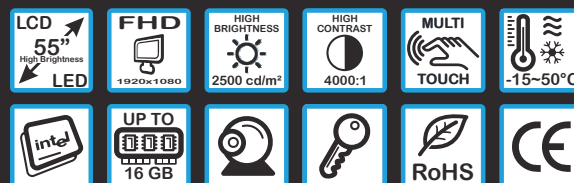

Totem Verona

Il totem multimediale Verona supporta **processori Intel® Core™** di ultima generazione ed è dotato di un'**ottima capacità di calcolo** oltre che di un elevato grado di **integrazione software**. La struttura in acciaio verniciato è predisposta per il **fissaggio a terra**.

Il dispositivo dispone di alcune **personalizzazioni** che possono essere scelte in base al tipo di utilizzo. Può essere dotato di **touchscreen capacitivo** a 4 tocchi simultanei e può essere fornito anche senza il climatizzatore (in questo caso il totem sarebbe da considerarsi semi-outdoor).

Display LCD con tecnologia LED

Risoluzione: Full-HD 1080x1920

Temperatura operativa da -15° a +50° C

Dimensioni (L x A x P): 1014 x 2140 x 436.5 mm

Ideato per il funzionamento continuo 24/7

Via della Scienza 27
37139 Verona

+39 045 837 84 11

intercomp@intercomp.it

www.intercomp.it